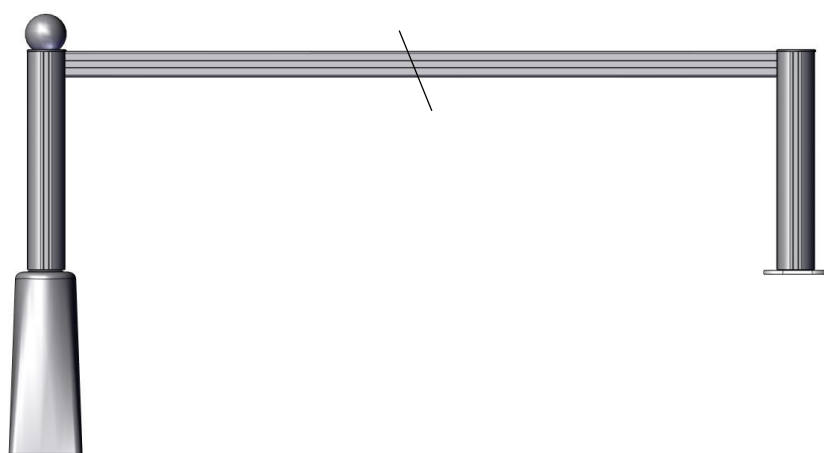

CARPO

Monteringsanvisning

WELAND ALUMINIUM AB

Björnstorpsvägen 2, SE-342 30 ALVESTA

Tfn: +46(0)472-445 00

M6S M10x60

MC6S M8x12

Ø60

4,8x30

Ø60 L-800

1A

1B

1C

4

6

7