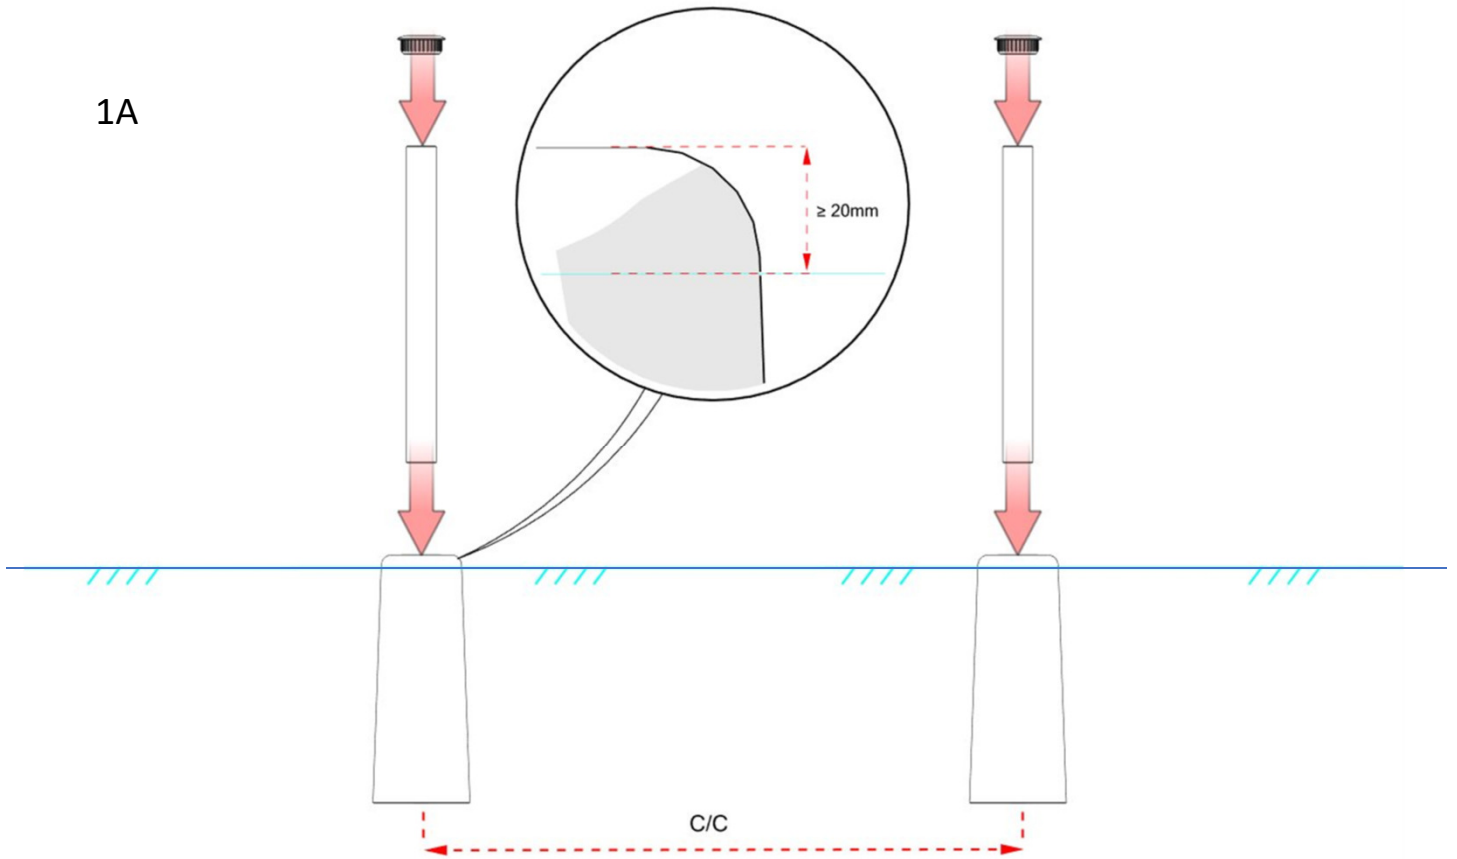

CARPO

Monteringsanvisning

WELAND ALUMINIUM AB

Björnstorpsvägen 2, SE-342 30 ALVESTA

Tfn: +46(0)472-445 00

M6S M10x60

MC6S M8x12

Ø60

4,8x30

Ø60 L-800

1A

1B

1C

4

6

7