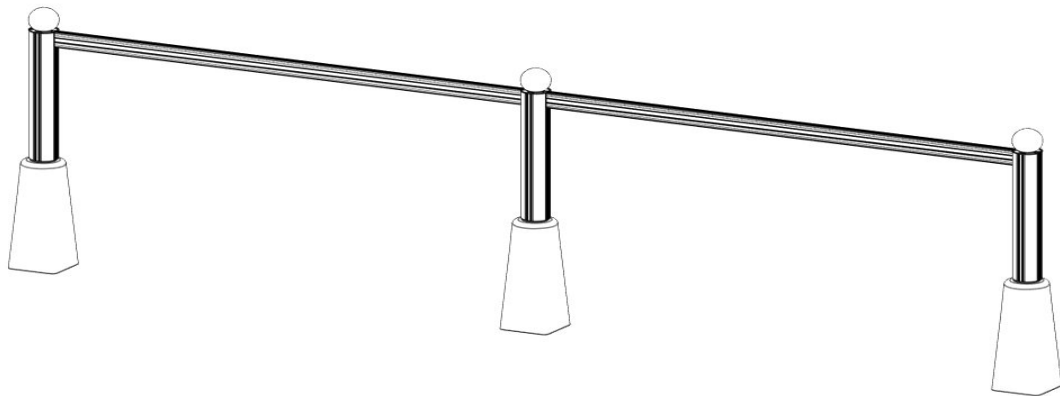

CARPO

Monteringsanvisning

WELAND ALUMINIUM AB

Björnstorpsvägen 2, SE-342 30 ALVESTA

Tfn: +46(0)472-445 00

M6S M10x60

MC6S M8x12

Ø60

4,8x30

Ø60 L-800

1A

1B

1C

4

6

7